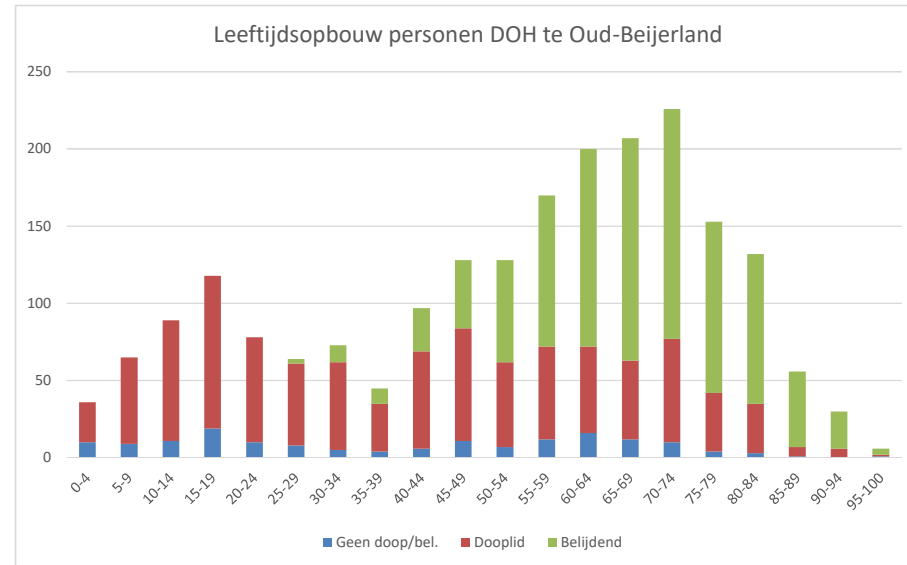

Leeftijdsofbouw De Open Hof per oktober 2017

Leeftijd	Geen doop/bel.	Dooplid	Belijdend	Totaal
0-4	10	26	0	36
5-9	9	56	0	65
10-14	11	78	0	89
15-19	19	99	0	118
20-24	10	68	0	78
25-29	8	53	3	64
30-34	5	57	11	73
35-39	4	31	10	45
40-44	6	63	28	97
45-49	11	73	44	128
50-54	7	55	66	128
55-59	12	60	98	170
60-64	16	56	128	200
65-69	12	51	144	207
70-74	10	67	149	226
75-79	4	38	111	153
80-84	3	32	97	132
85-89	1	6	49	56
90-94	0	6	24	30
95-100	1	1	4	6
	159	976	966	2101

Leeftijdsofbouw De Open Hof per oktober 2019

Leeftijd	Geen doop/bel.	Dooplid	Belijdend	Totaal
0-4	12	23	0	35
5-9	6	39	0	45
10-14	9	65	0	74
15-19	19	84	0	103
20-24	11	75	1	87
25-29	12	53	3	68
30-34	1	48	4	53
35-39	4	45	11	60
40-44	7	41	20	68
45-49	6	68	38	112
50-54	11	51	69	131
55-59	5	59	73	137
60-64	17	57	123	197
65-69	10	46	88	175
70-74	10	56	147	213
75-79	6	50	132	188
80-84	5	31	98	134
85-89	1	15	63	79
90-94	1	3	24	28
95-101	0	1	9	10
	153	910	903	1997